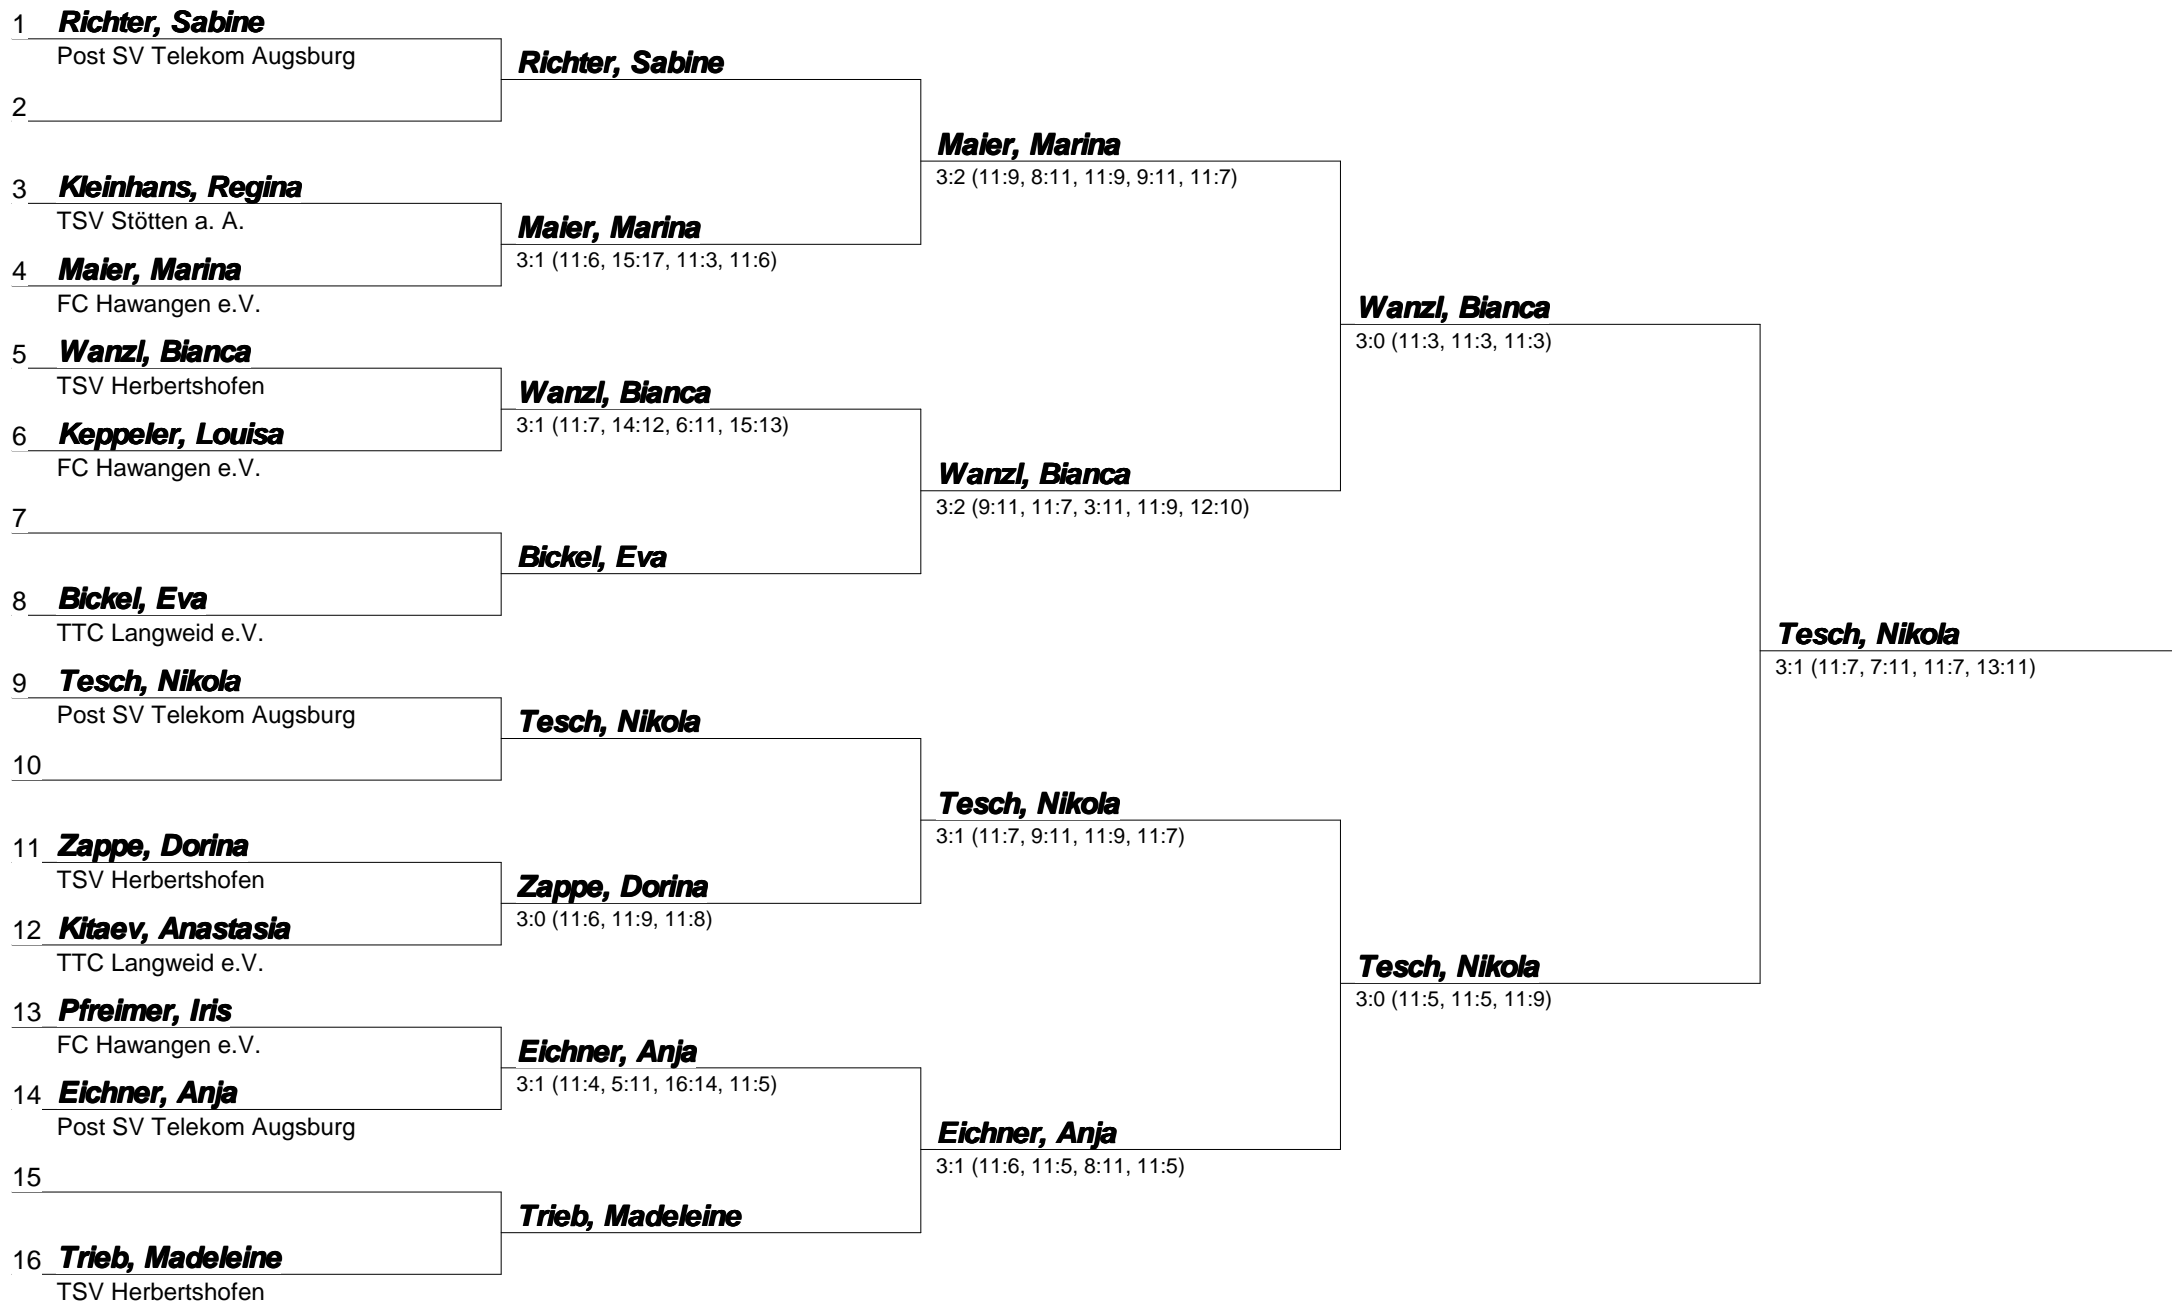

Bezirkseinzelsmeisterschaften Schwaben Damen/Herren 2014

Damen A-Klasse Einzel (Endrunde)

09.11.2014 21:14