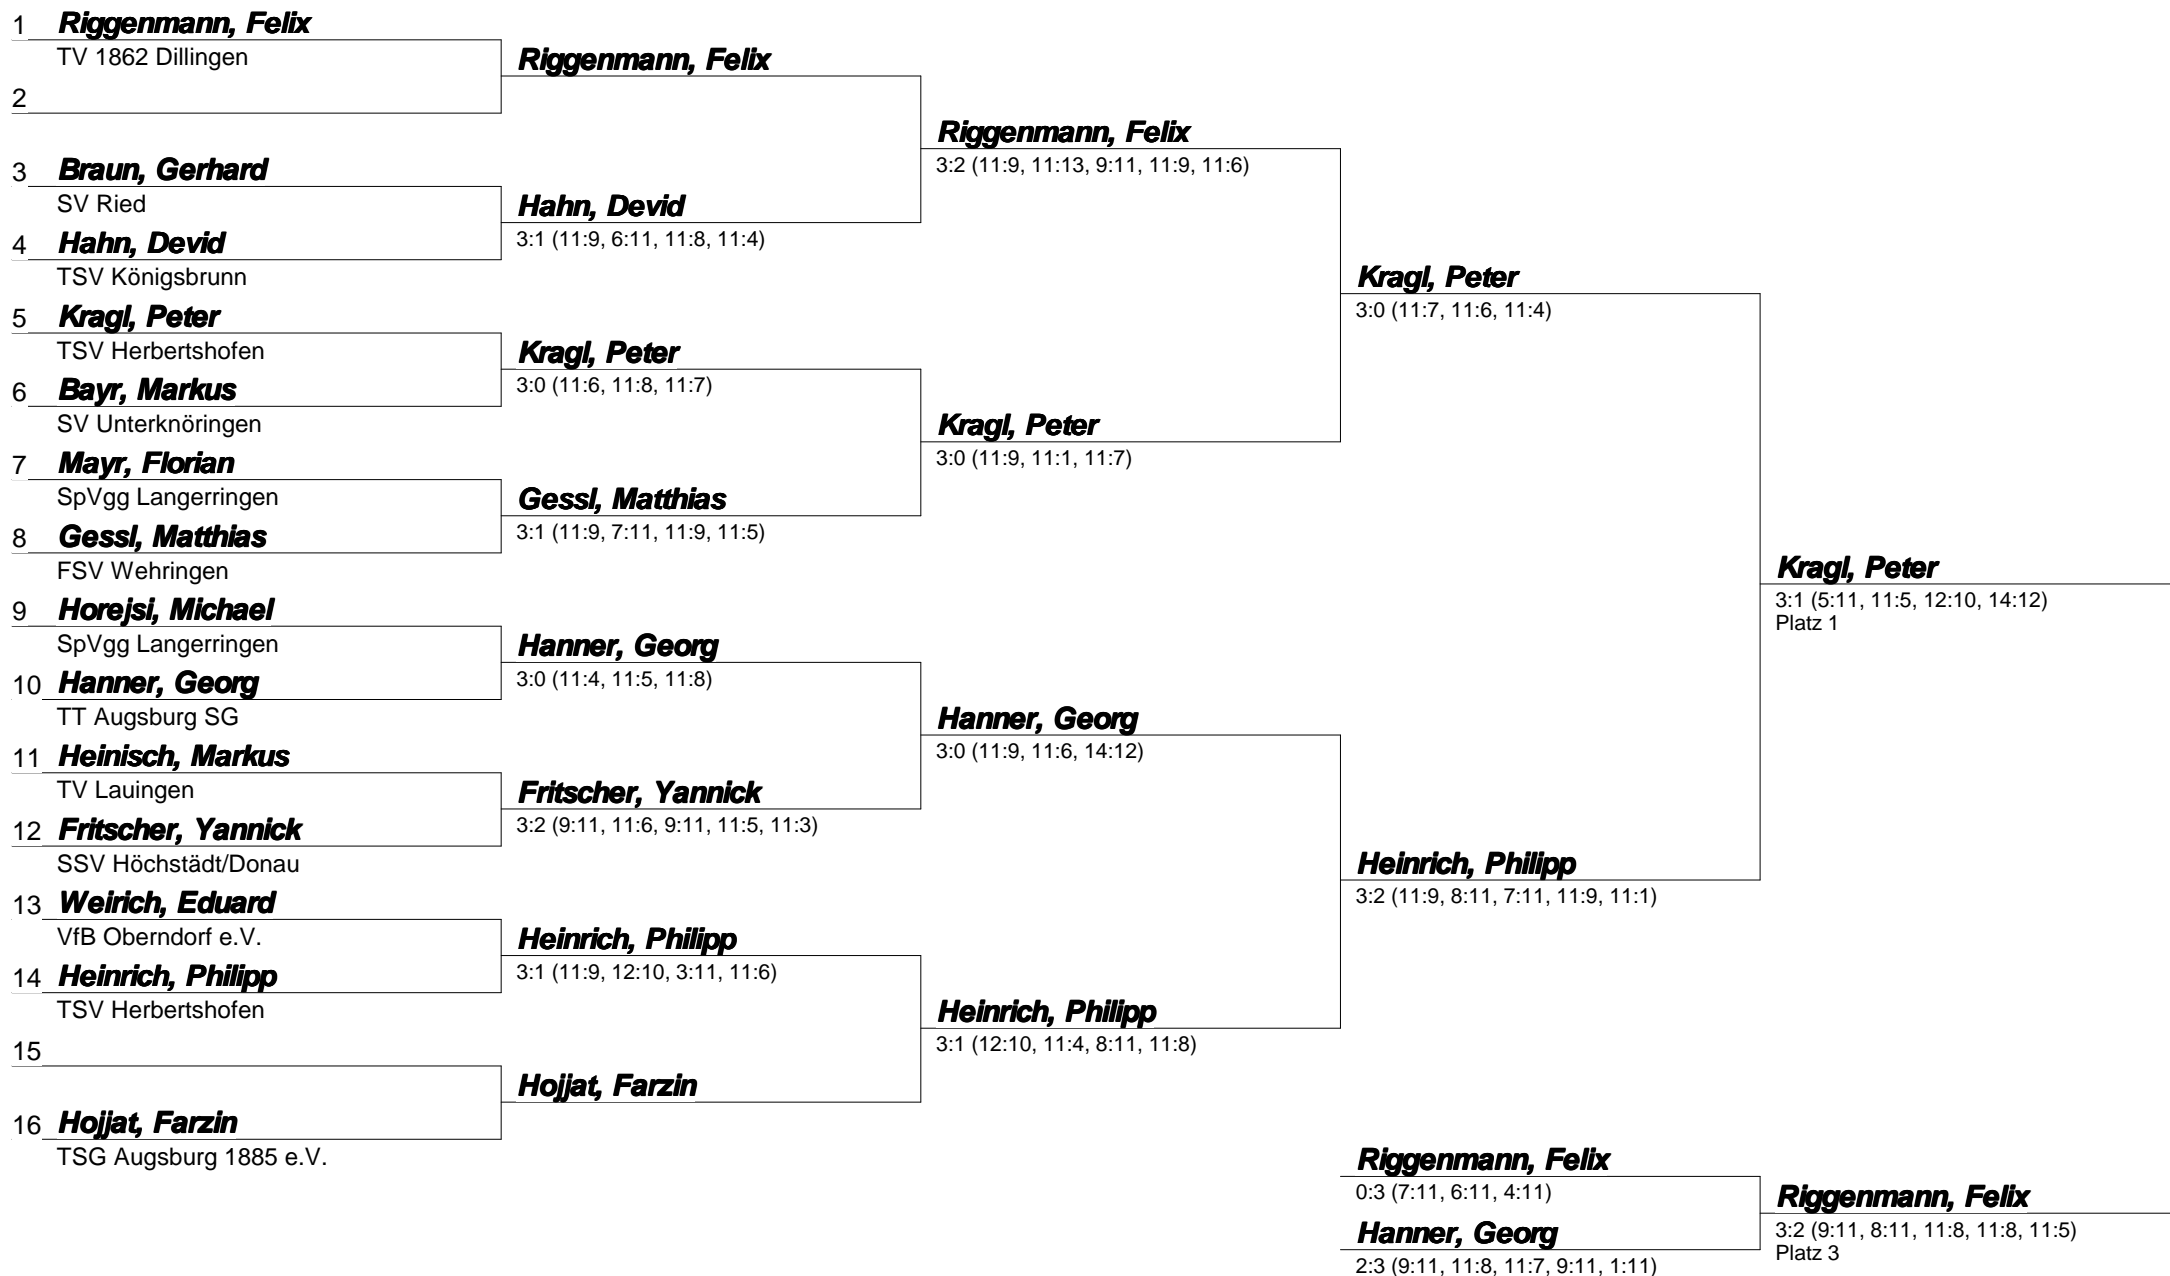

Bezirkseinzelsmeisterschaften Schwaben Damen/Herren 2014

Herren C-Klasse Einzel (Endrunde)

09.11.2014 21:14

Bezirkseinzelsmeisterschaften Schwaben Damen/Herren 2014

Herren D-Klasse Doppel

09.11.2014 21:14

1	Müller / Müller SC Blau-Weiß Ettringen	Müller / Müller	
2			Dinh Hoang / Manlik
3	Dinh Hoang / Manlik TV 1862 Dillingen	Dinh Hoang / Manlik	3:1 (11:8, 11:8, 9:11, 11:7)
4	Esser / Zinder TSV Pfronten		
5	Herb / Wild SpVgg Riedlingen	Herb / Wild	
6	Bögl / Paulus TSV Königsbrunn / VfB Oberndorf e.V.	3:0 (11:8, 11:6, 11:5)	Hofweber / Wiedmann
7	Müller / Schiessl TV 1858 Kaufbeuren / TSV Inchenhofen	Hofweber / Wiedmann	3:2 (11:6, 6:11, 15:13, 10:12, 11:6)
8	Hofweber / Wiedmann TV 1862 Dillingen	3:0 (11:9, 11:6, 11:6)	
9	Forster / Glas TSV Königsbrunn	Forster / Glas	
10	Engelmann / Hartmann TV 1862 Dillingen	3:0 (11:9, 12:10, 11:4)	Forster / Glas
11	Kesselring / Zechmeier TV 1862 Dillingen	Kesselring / Zechmeier	3:0 (11:4, 11:7, 11:8)
12	Berndorfer / Jung Polizei SV Königsbrunn / TSV Klosterlechfeld e.V.	3:0 (11:5, 12:10, 11:7)	Knogler / Lutzeier
13	Graf / Nieberle SV Memmingerberg	Graf / Nieberle	3:1 (9:11, 14:12, 11:7, 11:6)
14	Ozga / Vu Hai TV 1862 Dillingen	3:2 (5:11, 13:11, 11:9, 7:11, 13:11)	Knogler / Lutzeier
15	Daumann / Pfiffner TV Lauingen	Knogler / Lutzeier	3:1 (11:3, 10:12, 11:5, 11:7)
16	Knogler / Lutzeier TV Waal e.V. / VfL Westendorf	3:1 (11:7, 10:12, 11:6, 11:5)